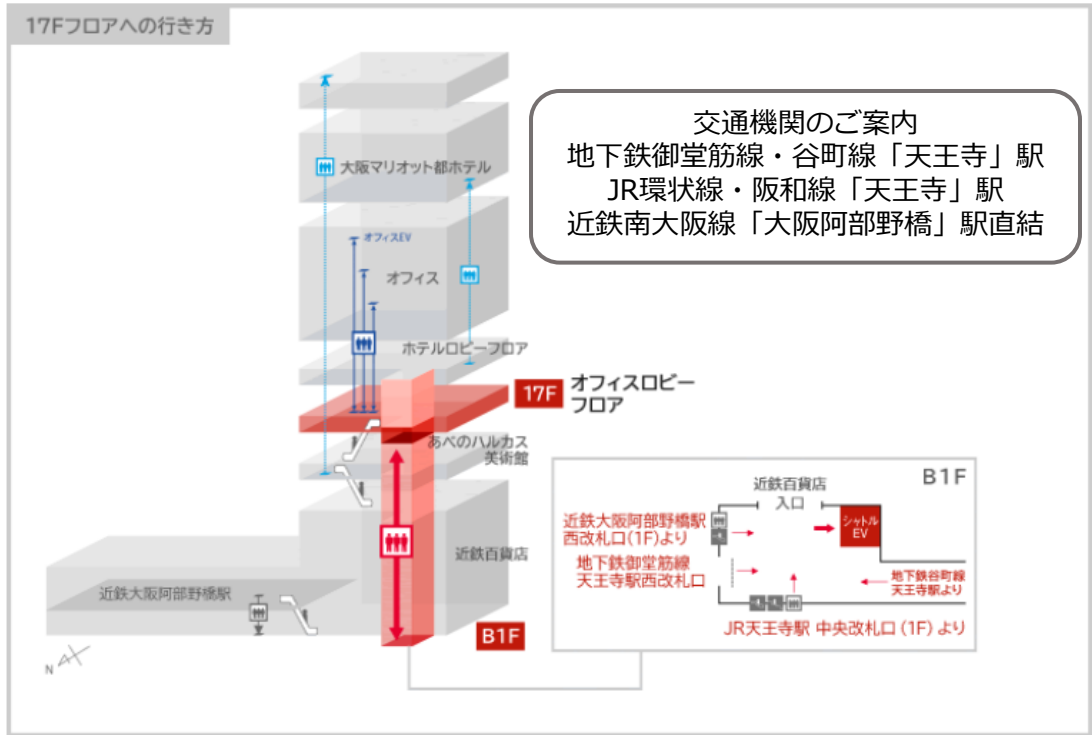

あべのハルカス25階 会議室までのご案内図

① あべのハルカス北面西側B1Fの大型シャトルエレベーターにお乗りいただき、17階へ。

② 17階オフィスロビーフロアにて、低層用エレベーターにお乗換えいただき、25階へ。